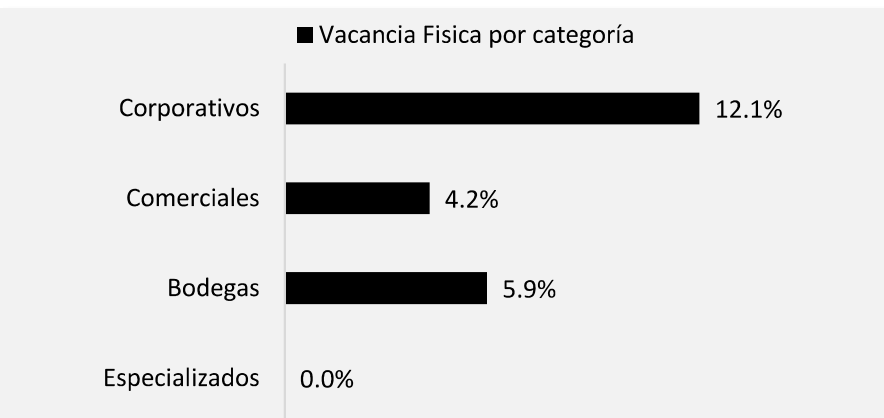

Mercado de capitales

Gestión comercial

1. Kd al 30 de septiembre de 2025
 2. Número de arrendatarios por marca. No incluye arrendatarios de Calablanca, CityU alojamiento y Boho debido a la estacionalidad en los contratos.
 3. ADTV: por sus siglas en inglés Average Daily Trading Volume, volumen promedio diario de negociación