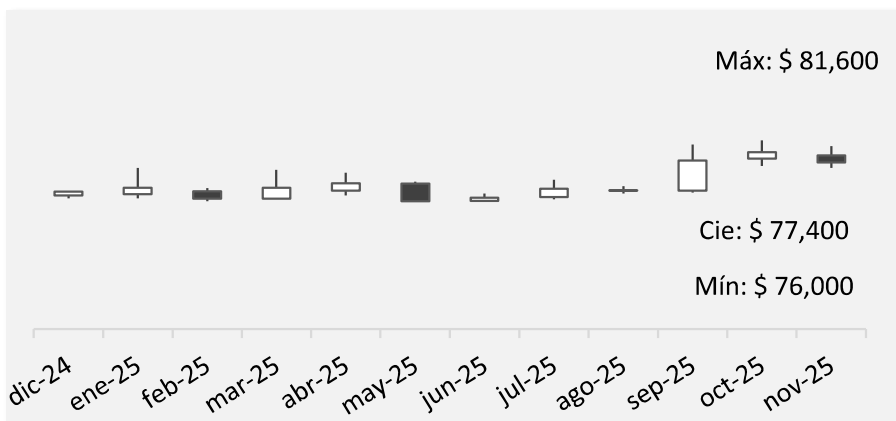

Mercado de capitales

Gestión comercial

1. Kd al 30 de septiembre de 2025
 2. Número de arrendatarios por marca. No incluye arrendatarios de Calablanca, CityU alojamiento y Boho debido a la estacionalidad en los contratos.
 3. ADTV: por sus siglas en inglés Average Daily Trading Volume, volumen promedio diario de negociación