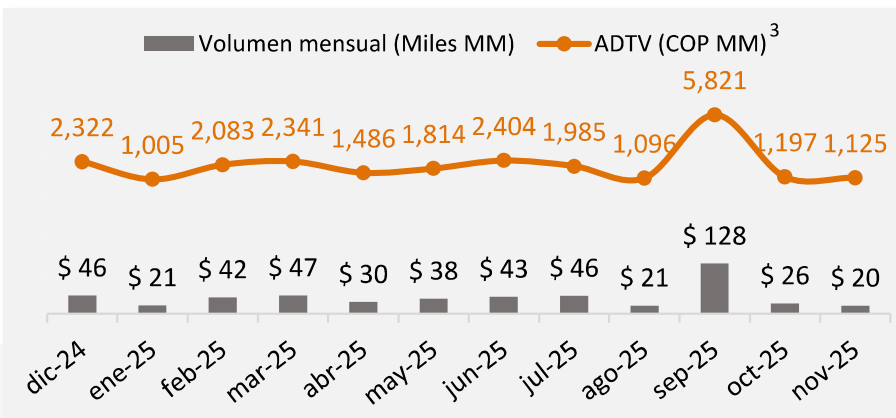

Mercado de capitales

Gestión comercial

1. Kd al 30 de septiembre de 2025
 2. Número de arrendatarios por marca. No incluye arrendatarios de Calablanca, CityU alojamiento y Boho debido a la estacionalidad en los contratos.
 3. ADTV: por sus siglas en inglés Average Daily Trading Volume, volumen promedio diario de negociación