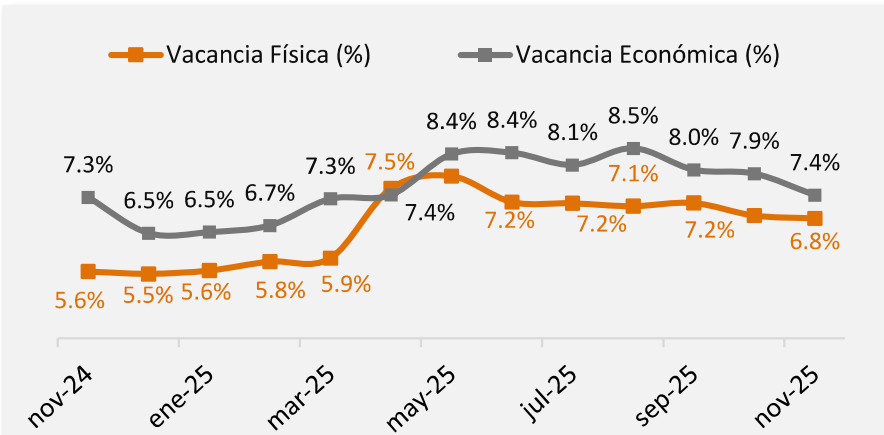

Mercado de capitales

Gestión comercial

1. Kd al 30 de septiembre de 2025
 2. Número de arrendatarios por marca. No incluye arrendatarios de Calablanca, CityU alojamiento y Boho debido a la estacionalidad en los contratos.
 3. ADTV: por sus siglas en inglés Average Daily Trading Volume, volumen promedio diario de negociación